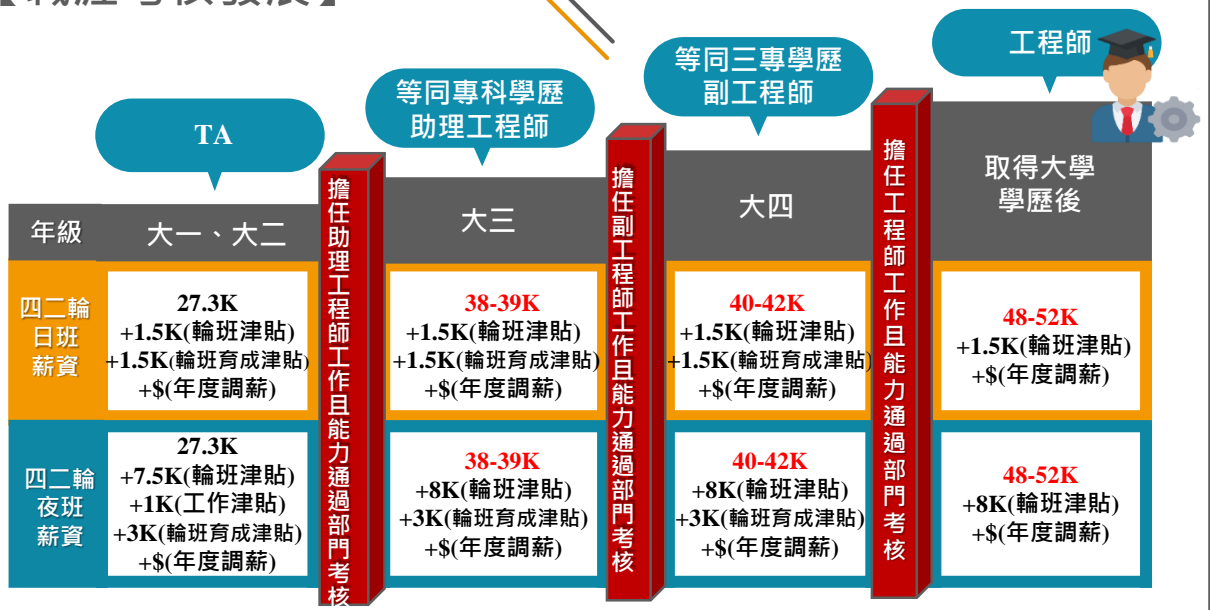

旺宏員工在職進修產學共訓班 「到校招生說明會」熱烈報名中！

【旺宏員工在職進修產學共訓班特色】

「升學」「就業」雙軌並行，「學位」「資歷」一次到位

旺宏電子以「正式員工」禮聘任用

產

- 工作內容：無塵室半導體機台操作、產品檢驗等，並視工作與學習成長，依制度考核升遷工程師專業職職系
- 工作時間：四班二輪制 **做二天休二天，平均每月工作15天**
 日班：07:15AM~07:30PM
 夜班：07:15PM~07:30AM
 (每日工作時間累計休息2小時15分)

學

員工在職進修推薦申請產學合作學校：

- 國立大學進修部機械工程類學系

【職涯考核發展】

【工作住宿環境】

- 👍 正常修業年間提供免費設施完善套房住宿(3人房)及宿舍公司上下班與學校上下課交通車免費接送
- 👍 享完善餐飲設施並提供用餐補助
- 👍 自有同仁專屬活動中心暨教育訓練發展中心(溫水游泳池、多功能室內綜合球場、健身房、KTV包廂、韻律教室等頂級休閒設施)

掃我看更多

室內溫水游泳池