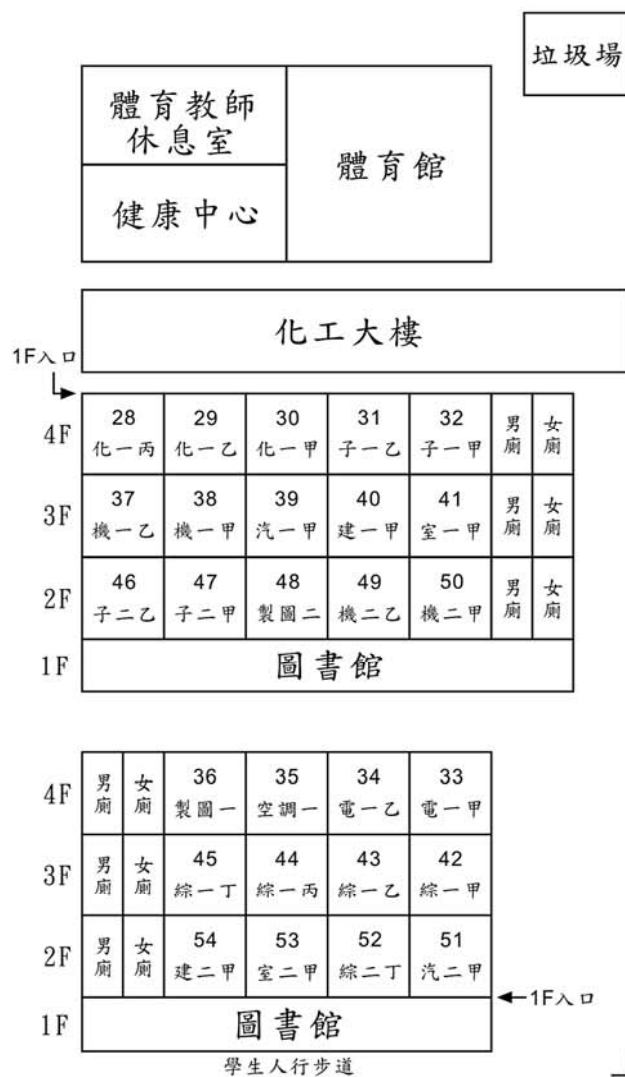

汽美科	汽美三		3F
汽美一	汽美二		2F
實習工場	門市		1F

3F	2F	1F
	67 體高一	□78
	66 體高二	□77
	65 體高三	□76

2~4F	1F	2F	1F
資訊教室	合作社	物理教室	生物教室
健康教室	軍械庫	教室	器材室

進修部辦公室	停車場
--------	-----

禮堂

學生宿舍

男廁	女廁		06 綜三丙	05 綜三乙	04 綜三甲
男廁	女廁	07 建三甲	08 綜三丁	09 室三甲	10 空調三
男廁	女廁	20 子三乙	19 子三甲	18 電三乙	17 電三甲
男廁	女廁	21 汽三甲	22 空調二	23 電二乙	24 電二甲

草坪

64 機修二	63 電繪二	62 裝潢二	61 微電二	60 塗裝一
男廁	女廁	68 塗裝二	69 電修二	70 塗裝三
		71 電修三		

草坪

4F	03 綜二丙	02 綜二乙	01 綜二甲	女廁	男廁
3F	11 機三乙	12 機三甲	13 製圖三	女廁	男廁
2F	16 化三丙	15 化三乙	14 化三甲	女廁	男廁
1F	25 化二丙	26 化二乙	27 化二甲	女廁	男廁

草坪

2F	59 電修一	58 機修一	57 電繪一	56 裝潢一	55 微電一
1F	72 機修三	73 電繪三	74 裝潢三	75 微電三	女廁
					男廁

草坪

CYIVS

化工館

草坪

垃圾場

警衛室

111學年度教室平面圖